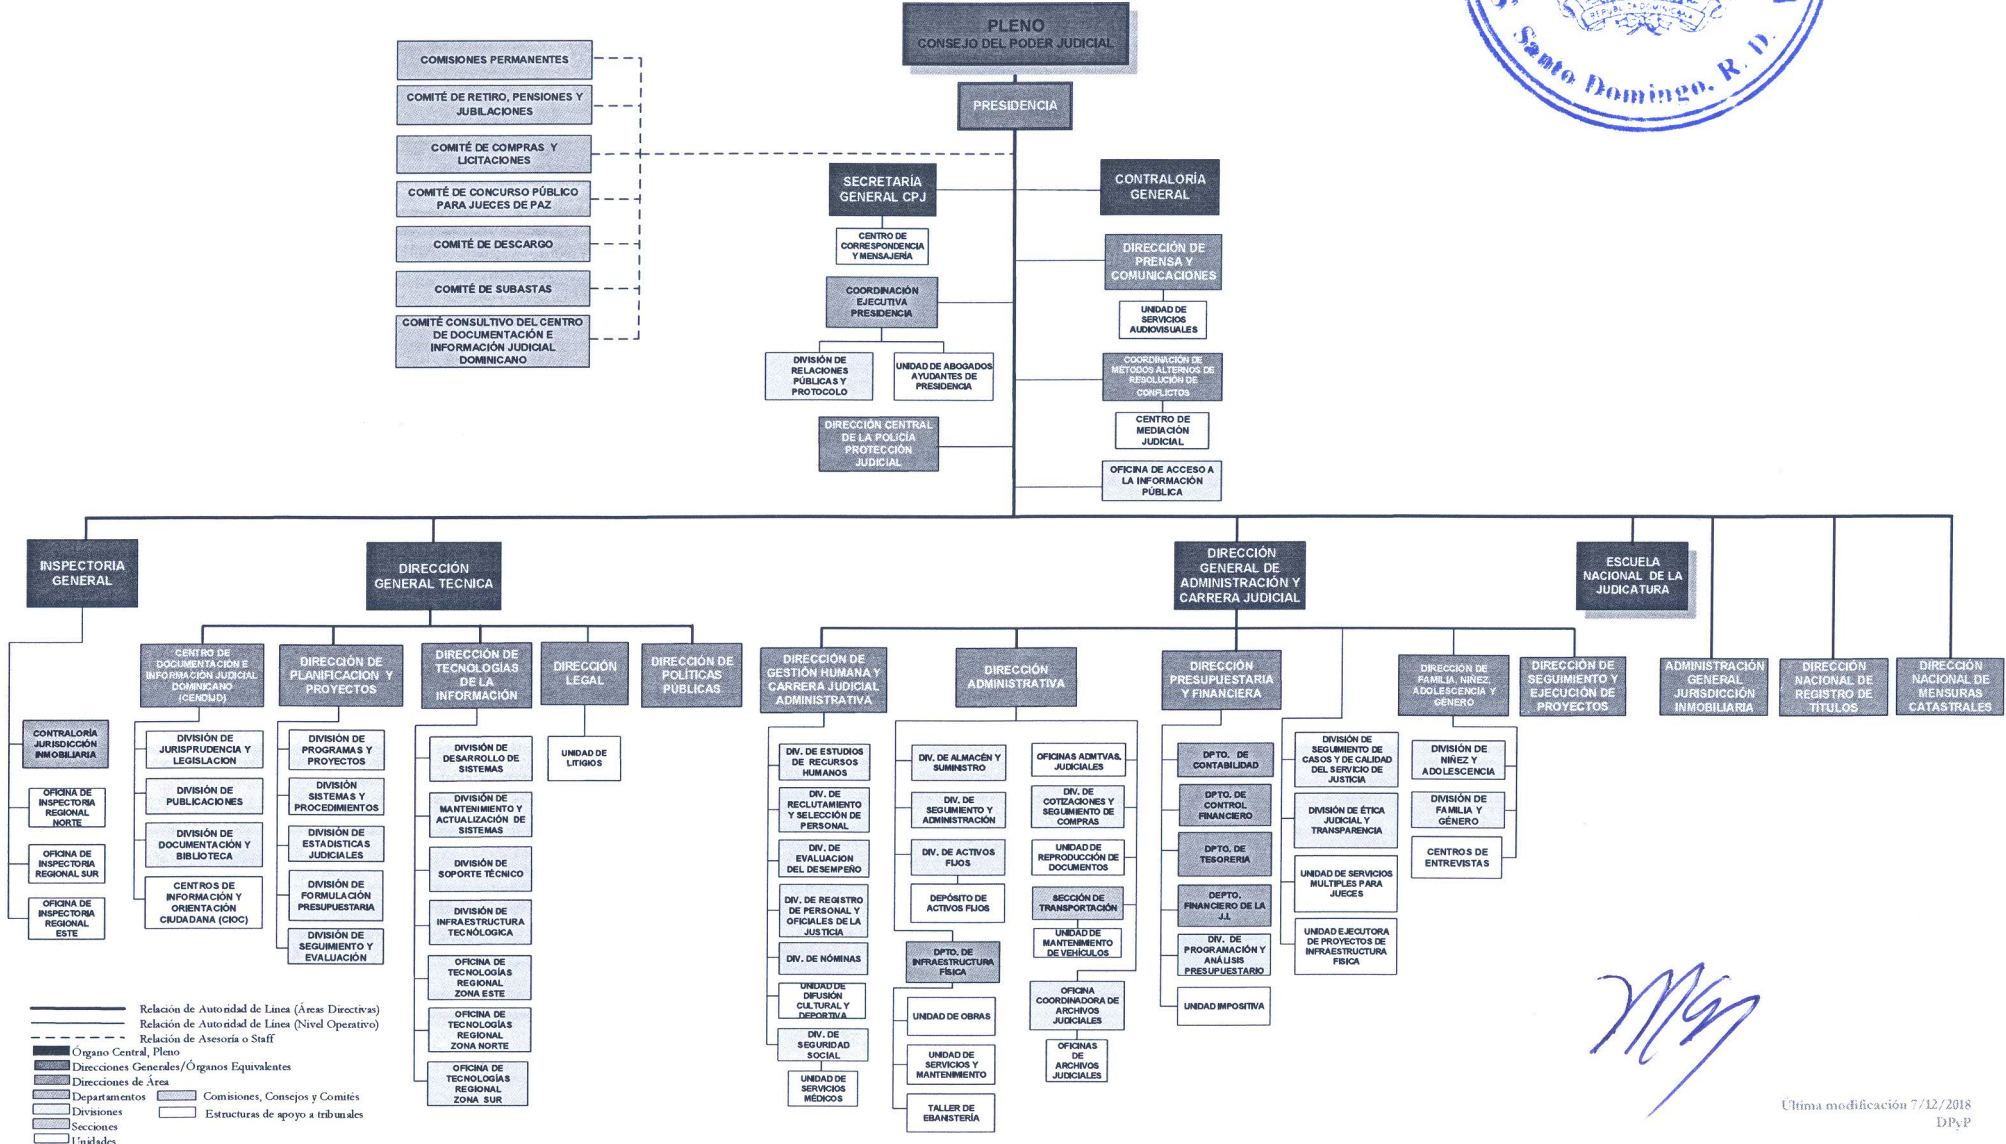

CONSEJO DEL PODER JUDICIAL ORGANIGRAMA ADMINISTRATIVO

Mg

- Relación de Autodad de Línea (Áreas Directivas)
- - - Relación de Autodad de Línea (Nivel Operativo)
- · - Relación de Asesoría o Staff
- Órgano Central, Pleno
- Direcciones Generales/Órganos Equivalentes
- Direcciones de Área
- Departamentos
- Divisiones
- Secciones
- Unidades
- Comisiones, Consejos y Comités
- Estructuras de apoyo a tribunales